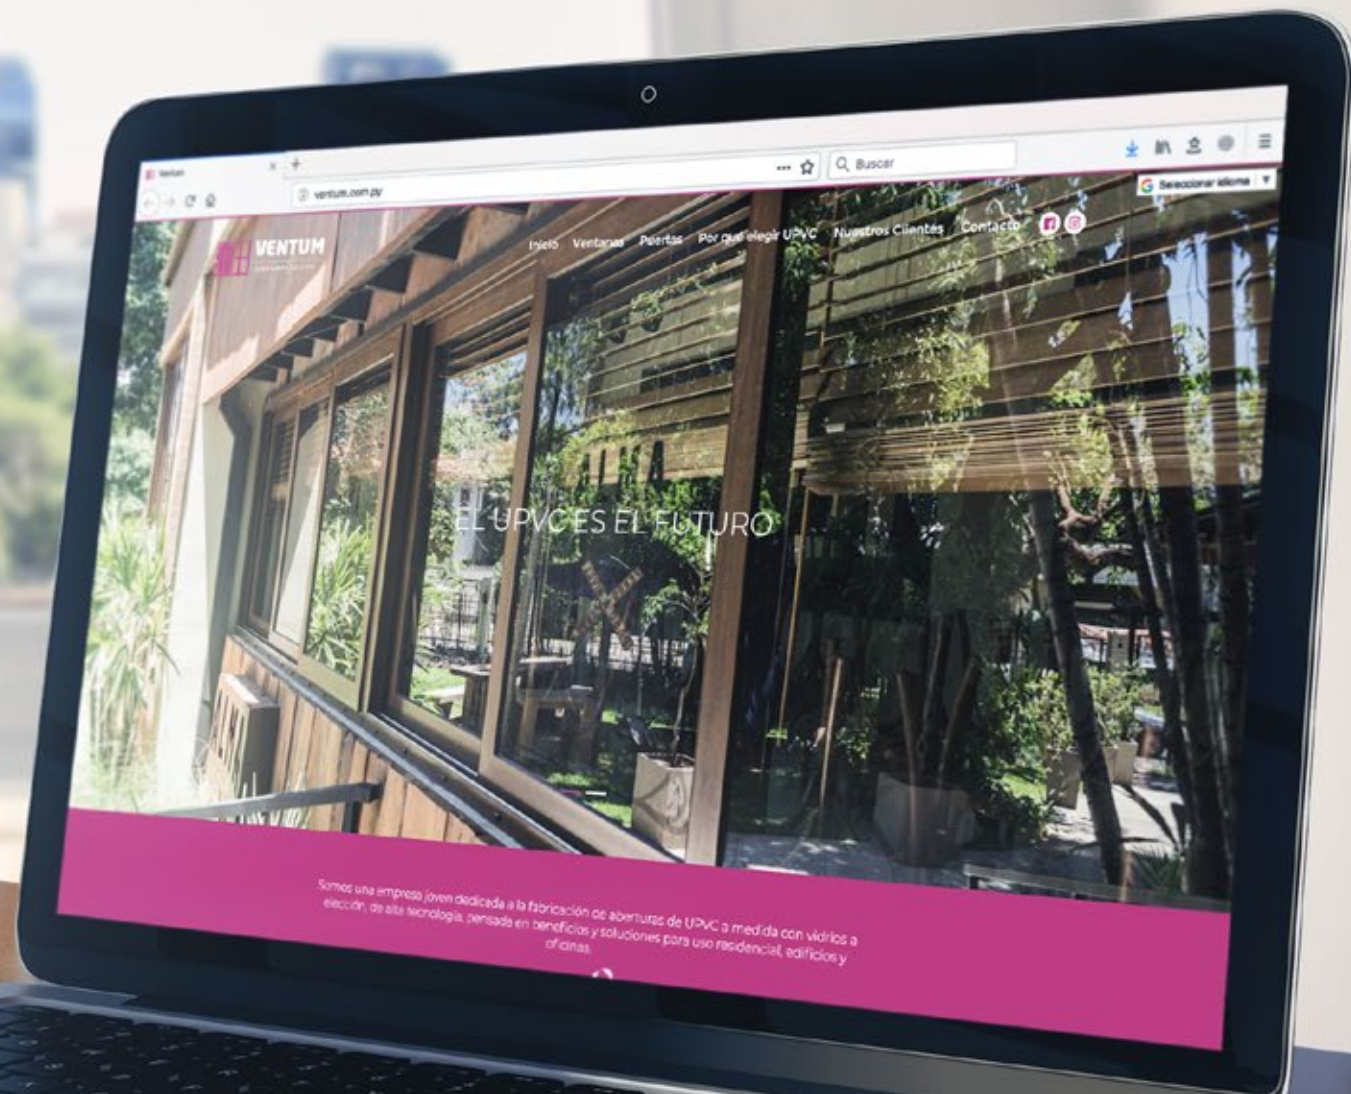

Visita nuestra página web
www.ventum.com.py

📞 Telefonos: +595 976962525 • +595 992589115

📍 Andrade 3136 c/ Coronel Ecurra

✉ info@ventum.com.py

📘 Ventum Paraguay 📷 @ventumaberturaspy